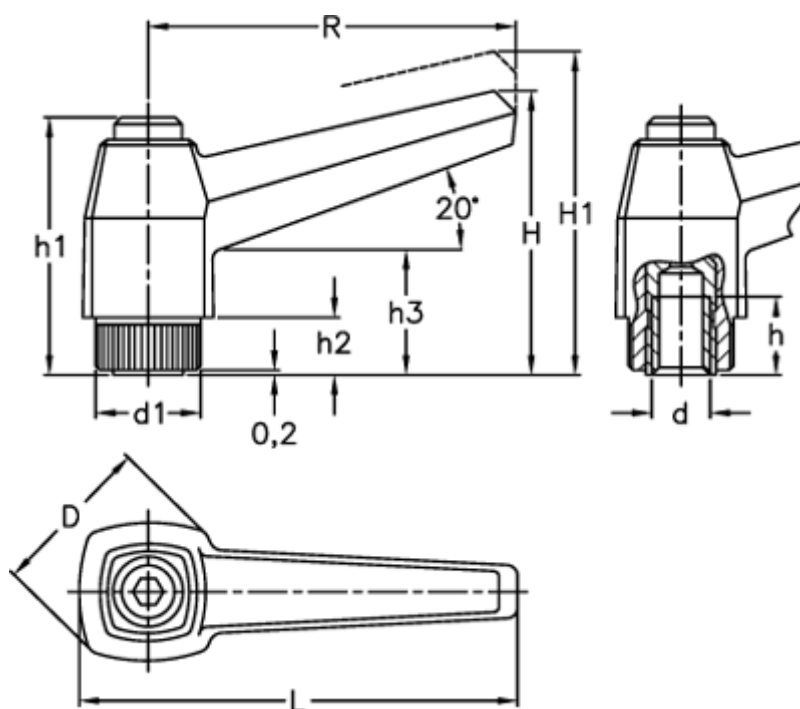

Varenummer: 2303041131  
 Beskrivelse: E+G Indstilleligt spændegreb  
 MR.40 A-M5, sort

## Mål

Antal tænder = 18	h2 = 6
D = 18	h3 = 14
d1 = 12	L = 50
d 6H = M5	R = 42
h = 10	
H = 32	
h1 = 29	
H1 = 36.5	